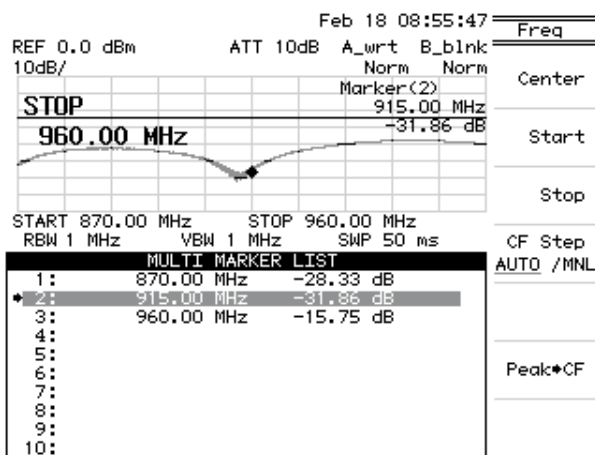

Antena Directiva

Beam Base Antenna

GSM

TMX - 900/ 5

RETURN LOSS

TMX - 900/5	
Tipo - Type	5 elem. Directiva - Yagi
Frecuencia - Frequency (Mhz)	870 - 960
Potencia - Power	200 W
Ganancia - Gain (dB)	8 dBd (10,21 dBi)
Polarización - Polarization	Vertical / Horizontal
Impedancia - Impedance (Ohm)	50
Tipo de ajuste - Adjust type	Gamma Match
Relación frente-espalda - Front to back ratio (dB)	19
L. Elem. máx. - Elem. L. max. (mm)	46
R.O.E - S.W.R.	1:1,5
Ø mástil / mast	30 - 45
Tipo de conector - Type of connection	Hembra N / N female
Peso bruto - Gross weight (gr.)	860 (1 pcs.)
Dimensiones - Packages dimensions (mm)	480 x 190 x 80 (1pcs.)