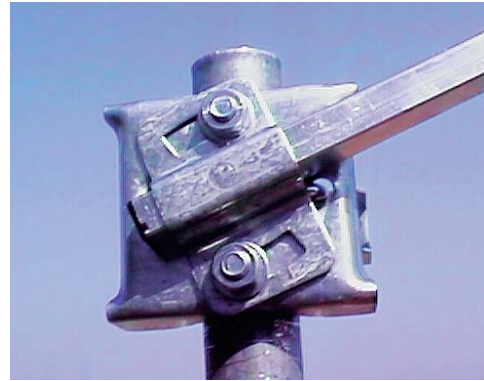

Antena Directiva

Beam Base Antenna

GSM

TMX - 900/ 5

RETURN LOSS

TMX - 900/5	
Tipo - Type	5 elem. Directiva - Yagi
Frecuencia - Frequency (Mhz)	870 - 960
Potencia - Power	200 W
Ganancia - Gain (dB)	8 dBd (10,21 dBi)
Polarización - Polarization	Vertical / Horizontal
Impedancia - Impedance (Ohm)	50
Tipo de ajuste - Adjust type	Gamma Match
Relación frente-espalda - Front to back ratio (dB)	19
L. Elem. máx. - Elem. L. max. (mm)	46
R.O.E - S.W.R.	1:1,5
Ø mástil / mast	30 - 45
Tipo de conector - Type of connection	Hembra N / N female
Peso bruto - Gross weight (gr.)	860 (1 pcs.)
Dimensiones - Packages dimensions (mm)	480 x 190 x 80 (1pcs.)