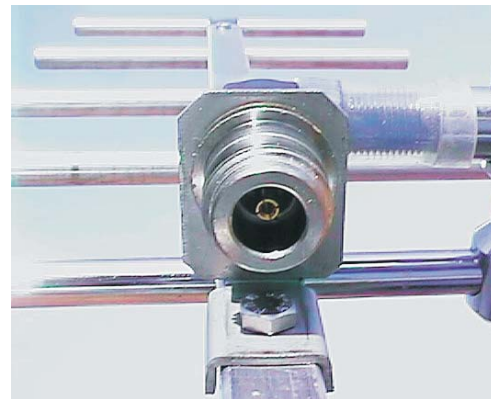

Antena Directiva

Beam Base Antenna

GSM

TMX - 900/ 5

RETURN LOSS

TMX - 900/5	
Tipo - Type	5 elem. Directiva - Yagi
Frecuencia - Frequency (Mhz)	870 - 960
Potencia - Power	200 W
Ganancia - Gain (dB)	8 dBd (10,21 dBi)
Polarización - Polarization	Vertical / Horizontal
Impedancia - Impedance (Ohm)	50
Tipo de ajuste - Adjust type	Gamma Match
Relación frente-espalda - Front to back ratio (dB)	19
L. Elem. máx. - Elem. L. max. (mm)	46
R.O.E - S.W.R.	1:1,5
Ø mástil / mast	30 - 45
Tipo de conector - Type of connection	Hembra N / N female
Peso bruto - Gross weight (gr.)	860 (1 pcs.)
Dimensiones - Packages dimensions (mm)	480 x 190 x 80 (1pcs.)